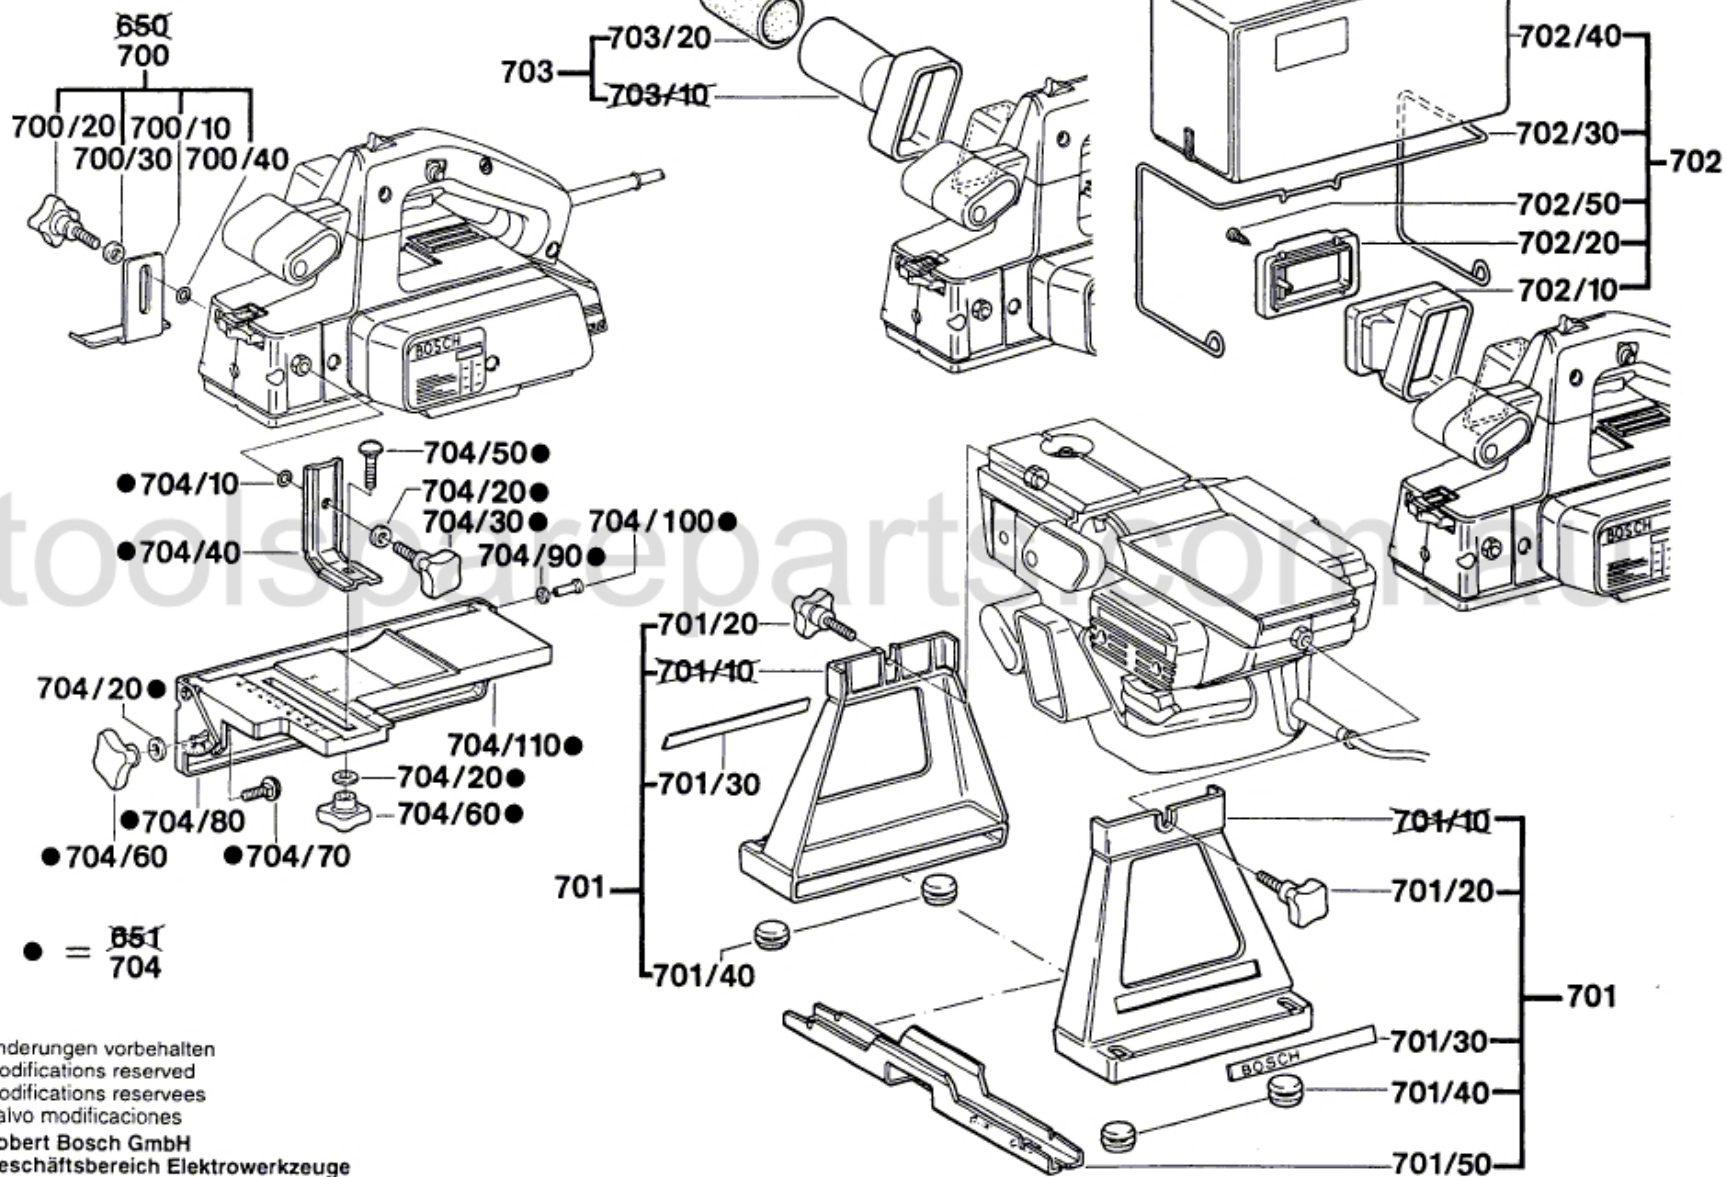

Typ 0 603 258 0.. = PHO 150

Stand ~~94-09~~
Issue 94-10

Änderungen vorbehalten
Modifications reserved
Modifications reserves
Salvo modificaciones
Robert Bosch GmbH
Geschäftsbereich Elektrowerkzeuge
70745 Leinfelden-Echterdingen